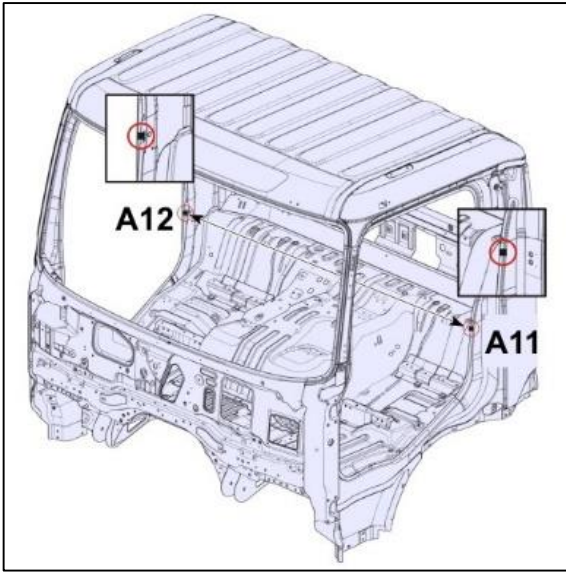

Thông số kỹ thuật	
Kính chắn gió, chiều rộng phía trên (A25 – A26)	1856.1 mm (73.07 inches)
Kính chắn gió, chiều rộng phía trên (A27 – A28)	1930.6 mm (76 inches)

Thông số kỹ thuật	
Kính chắn gió, chiều dài đường chéo (A29 – A30)	1981.3 mm (78 inches)

### Nội thất cabin

UD TRUCKS

Thông số kỹ thuật	
Độ sâu cabin (A31 – A32)	1557.2 mm (61.3 inches)

Thông số kỹ thuật	
Cabin, chiều rộng (A11 – A12)	1894.8 mm (74.59 inches)