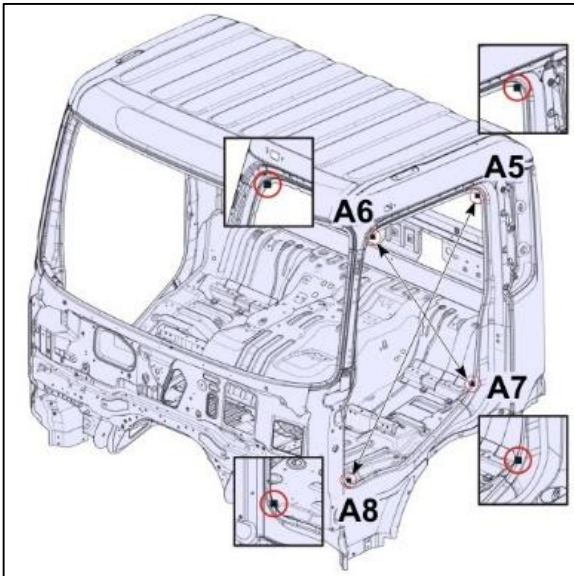

### Khung cabin, biện pháp kiểm soát

Các hướng dẫn sau đây về phép đo cabin thủ công đã được chuẩn bị để ngăn thẳng cabin bị hư hỏng.

Một số phép đo được đưa ra giả định rằng các phụ kiện bên trong đã được tháo ra - cabin sạch - trước khi bắt đầu công việc.

### Giá đỡ cabin và các thành phần

Thông số kỹ thuật	
Giá đỡ cabin, Chiều rộng (A1-A2)	761.3 mm (29.97 inches)
Giá đỡ đến thành phần sàn, chiều dài đường chéo (A2-A4)	1718.6 mm (67.66 inches)
Thành phần sàn, chiều rộng (A3-A4)	930 mm (36.61 inches)

### Khẩu độ cửa

Thông số kỹ thuật	
Cửa, chiều dài đường chéo (A5-A8)	1492.4 mm (58.75 inches)
Cửa, chiều dài đường chéo (A6-A7)	1195.4 mm (47.06 inches)

Thông số kỹ thuật	
Theo chiều ngang (A9-A10)	1002.9 mm (39.48 inches)

### Nội thất cabin

UD TRUCKS

Thông số kỹ thuật	
Độ sâu cabin (A31 – A32)	1557.2 mm (61.3 inches)

Thông số kỹ thuật	
Cabin, chiều rộng (A11 – A12)	1894.8 mm (74.59 inches)