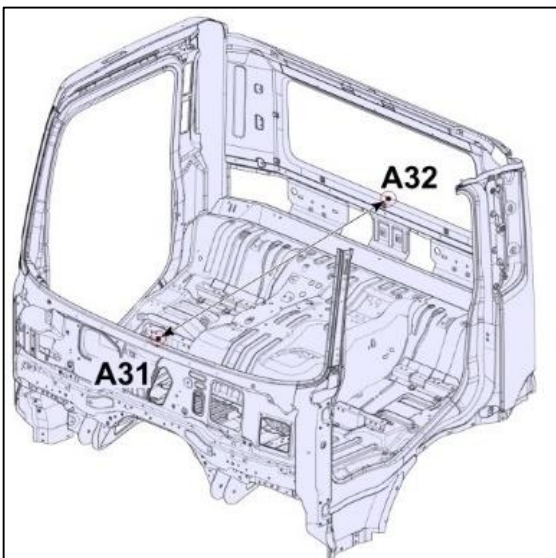

Nội thất cabin