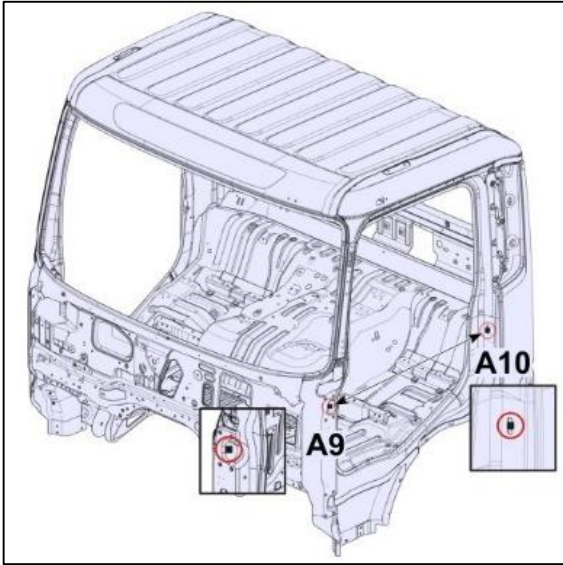

### Khung cabin, biện pháp kiểm soát

Các hướng dẫn sau đây về phép đo cabin thủ công đã được chuẩn bị để ngăn thẳng cabin bị hư hỏng.

Một số phép đo được đưa ra giả định rằng các phụ kiện bên trong đã được tháo ra - cabin sạch - trước khi bắt đầu công việc.

### Giá đỡ cabin và các thành phần

Thông số kỹ thuật	
Giá đỡ cabin, Chiều rộng (A1-A2)	761.3 mm (29.97 inches)
Giá đỡ đến thành phần sàn, chiều dài đường chéo (A2-A4)	1718.6 mm (67.66 inches)
Thành phần sàn, chiều rộng (A3-A4)	930 mm (36.61 inches)

### Khẩu độ cửa

Thông số kỹ thuật	
Cửa, chiều dài đường chéo (A5-A8)	1492.4 mm (58.75 inches)
Cửa, chiều dài đường chéo (A6-A7)	1195.4 mm (47.06 inches)

Thông số kỹ thuật	
Theo chiều ngang (A9-A10)	1002.9 mm (39.48 inches)

**Vách phía sau cabin**

Thông số kỹ thuật	
Vách sau, chiều rộng phía trên (A13 – A15)	1781.2 mm (70.12 inches)
Vách sau, chiều rộng phía dưới (A14 – A16)	1940.8 mm (76.41 inches)
Vách sau, chiều cao bên hông (A14 – A15)	1062 mm (41.81 inches)
Vách sau, chiều cao bên hông (A13 – A16)	1062 mm (41.81 inches)