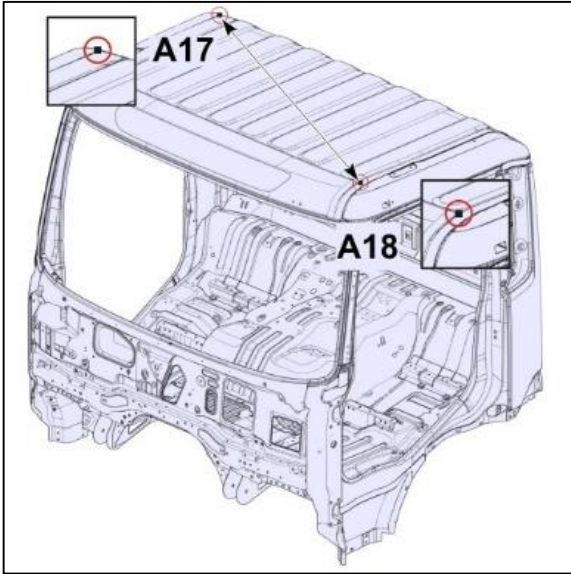

### Giá đỡ cabin và các thành phần

Thông số kỹ thuật	
Giá đỡ cabin, Chiều rộng (A1-A2)	761.3 mm (29.97 inches)
Giá đỡ đến thành phần sàn, chiều dài đường chéo (A2-A4)	1718.6 mm (67.66 inches)
Thành phần sàn, chiều rộng (A3-A4)	930 mm (36.61 inches)

### Khẩu độ cửa

Thông số kỹ thuật	
Cửa, chiều dài đường chéo (A5-A8)	1492.4 mm (58.75 inches)
Cửa, chiều dài đường chéo (A6-A7)	1195.4 mm (47.06 inches)

Thông số kỹ thuật	
Theo chiều ngang (A9-A10)	1002.9 mm (39.48 inches)

**Vách phía sau cabin**

Thông số kỹ thuật	
Vách sau, chiều rộng phía trên (A13 – A15)	1781.2 mm (70.12 inches)
Vách sau, chiều rộng phía dưới (A14 – A16)	1940.8 mm (76.41 inches)
Vách sau, chiều cao bên hông (A14 – A15)	1062 mm (41.81 inches)
Vách sau, chiều cao bên hông (A13 – A16)	1062 mm (41.81 inches)

**Bên trong mái (trần)**

<b>Thông số kỹ thuật</b>	
Bên trong trần, chiều dài đường chéo (A17 – A18)	≈1941.26 mm (76.42 inches)

**Khẩu độ kính chắn gió**

<b>Thông số kỹ thuật</b>	
Kính chắn gió, chiều cao trung tâm (A21 – A22)	795.5 mm (31.31 inches)
Kính chắn gió, chiều cao bên hông (A19 – A20)	730 mm (28.74 inches)
Kính chắn gió, chiều cao bên hông (A23 – A24)	730 mm (28.74 inches)