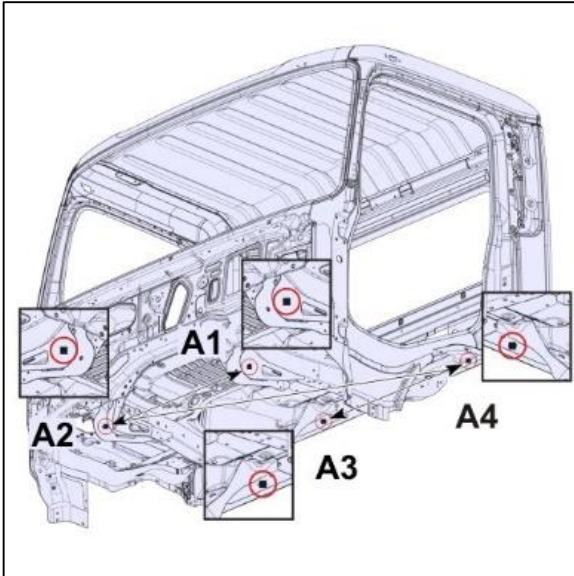

### Khung cabin, biện pháp kiểm soát

Các hướng dẫn sau đây về phép đo cabin thủ công đã được chuẩn bị để ngăn thẳng cabin bị hư hỏng.

Một số phép đo được đưa ra giả định rằng các phụ kiện bên trong đã được tháo ra - cabin sạch - trước khi bắt đầu công việc.

### Giá đỡ cabin và các thành phần

Thông số kỹ thuật	
Giá đỡ cabin, Chiều rộng (A1-A2)	761.3 mm (29.97 inches)
Giá đỡ đến thành phần sàn, chiều dài đường chéo (A2-A4)	1718.6 mm (67.66 inches)
Thành phần sàn, chiều rộng (A3-A4)	930 mm (36.61 inches)

### Khẩu độ cửa

Thông số kỹ thuật	
Cửa, chiều dài đường chéo (A5-A8)	1492.4 mm (58.75 inches)
Cửa, chiều dài đường chéo (A6-A7)	1195.4 mm (47.06 inches)

Thông số kỹ thuật	
Theo chiều ngang (A9-A10)	1002.9 mm (39.48 inches)

### Nội thất cabin

UD TRUCKS

Thông số kỹ thuật	
Độ sâu cabin (A31 – A32)	1557.2 mm (61.3 inches)

Thông số kỹ thuật	
Cabin, chiều rộng (A11 – A12)	1894.8 mm (74.59 inches)