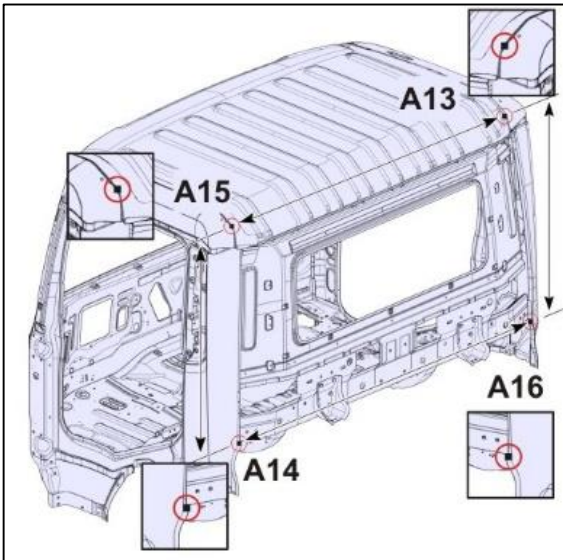

### Giá đỡ cabin và các thành phần

Thông số kỹ thuật	
Giá đỡ cabin, Chiều rộng (A1-A2)	761.3 mm (29.97 inches)
Giá đỡ đến thành phần sàn, chiều dài đường chéo (A2-A4)	1718.6 mm (67.66 inches)
Thành phần sàn, chiều rộng (A3-A4)	930 mm (36.61 inches)

### Khẩu độ cửa

Thông số kỹ thuật	
Cửa, chiều dài đường chéo (A5-A8)	1492.4 mm (58.75 inches)
Cửa, chiều dài đường chéo (A6-A7)	1195.4 mm (47.06 inches)

Thông số kỹ thuật	
Theo chiều ngang (A9-A10)	1002.9 mm (39.48 inches)

**Vách phía sau cabin**

Thông số kỹ thuật	
Vách sau, chiều rộng phía trên (A13 – A15)	1781.2 mm (70.12 inches)
Vách sau, chiều rộng phía dưới (A14 – A16)	1940.8 mm (76.41 inches)
Vách sau, chiều cao bên hông (A14 – A15)	1062 mm (41.81 inches)
Vách sau, chiều cao bên hông (A13 – A16)	1062 mm (41.81 inches)

**Bên trong mái (trần)**

<b>Thông số kỹ thuật</b>	
Bên trong trần, chiều dài đường chéo (A17 – A18)	≈1941.26 mm (76.42 inches)

**Khẩu độ kính chắn gió**

<b>Thông số kỹ thuật</b>	
Kính chắn gió, chiều cao trung tâm (A21 – A22)	795.5 mm (31.31 inches)
Kính chắn gió, chiều cao bên hông (A19 – A20)	730 mm (28.74 inches)
Kính chắn gió, chiều cao bên hông (A23 – A24)	730 mm (28.74 inches)