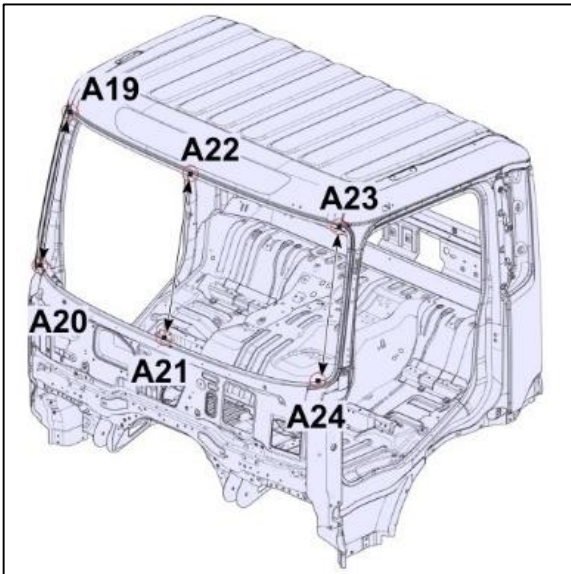

### Giá đỡ cabin và các thành phần

Thông số kỹ thuật	
Giá đỡ cabin, Chiều rộng (A1-A2)	761.3 mm (29.97 inches)
Giá đỡ đến thành phần sàn, chiều dài đường chéo (A2-A4)	1718.6 mm (67.66 inches)
Thành phần sàn, chiều rộng (A3-A4)	930 mm (36.61 inches)

### Khẩu độ cửa

Thông số kỹ thuật	
Cửa, chiều dài đường chéo (A5-A8)	1492.4 mm (58.75 inches)
Cửa, chiều dài đường chéo (A6-A7)	1195.4 mm (47.06 inches)

Thông số kỹ thuật	
Theo chiều ngang (A9-A10)	1002.9 mm (39.48 inches)

**Vách phía sau cabin**

Thông số kỹ thuật	
Vách sau, chiều rộng phía trên (A13 – A15)	1781.2 mm (70.12 inches)
Vách sau, chiều rộng phía dưới (A14 – A16)	1940.8 mm (76.41 inches)
Vách sau, chiều cao bên hông (A14 – A15)	1062 mm (41.81 inches)
Vách sau, chiều cao bên hông (A13 – A16)	1062 mm (41.81 inches)

**Bên trong mái (trần)**

<b>Thông số kỹ thuật</b>	
Bên trong trần, chiều dài đường chéo (A17 – A18)	≈1941.26 mm (76.42 inches)

**Khẩu độ kính chắn gió**

<b>Thông số kỹ thuật</b>	
Kính chắn gió, chiều cao trung tâm (A21 – A22)	795.5 mm (31.31 inches)
Kính chắn gió, chiều cao bên hông (A19 – A20)	730 mm (28.74 inches)
Kính chắn gió, chiều cao bên hông (A23 – A24)	730 mm (28.74 inches)