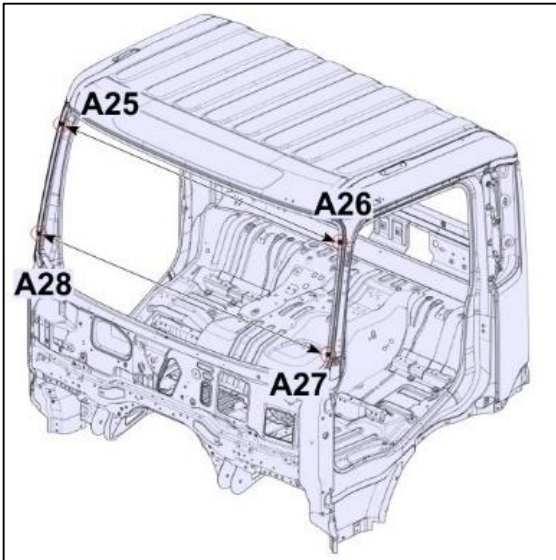

### Giá đỡ cabin và các thành phần

Thông số kỹ thuật	
Giá đỡ cabin, Chiều rộng (A1-A2)	761.3 mm (29.97 inches)
Giá đỡ đến thành phần sàn, chiều dài đường chéo (A2-A4)	1718.6 mm (67.66 inches)
Thành phần sàn, chiều rộng (A3-A4)	930 mm (36.61 inches)

**Vách phía sau cabin**

Thông số kỹ thuật	
Vách sau, chiều rộng phía trên (A13 – A15)	1781.2 mm (70.12 inches)
Vách sau, chiều rộng phía dưới (A14 – A16)	1940.8 mm (76.41 inches)
Vách sau, chiều cao bên hông (A14 – A15)	1062 mm (41.81 inches)
Vách sau, chiều cao bên hông (A13 – A16)	1062 mm (41.81 inches)

**Bên trong mái (trần)**

<b>Thông số kỹ thuật</b>	
Bên trong trần, chiều dài đường chéo (A17 – A18)	≈1941.26 mm (76.42 inches)

**Khẩu độ kính chắn gió**

<b>Thông số kỹ thuật</b>	
Kính chắn gió, chiều cao trung tâm (A21 – A22)	795.5 mm (31.31 inches)
Kính chắn gió, chiều cao bên hông (A19 – A20)	730 mm (28.74 inches)
Kính chắn gió, chiều cao bên hông (A23 – A24)	730 mm (28.74 inches)

Thông số kỹ thuật	
Kính chắn gió, chiều rộng phía trên (A25 – A26)	1856.1 mm (73.07 inches)
Kính chắn gió, chiều rộng phía trên (A27 – A28)	1930.6 mm (76 inches)

Thông số kỹ thuật	
Kính chắn gió, chiều dài đường chéo (A29 – A30)	1981.3 mm (78 inches)