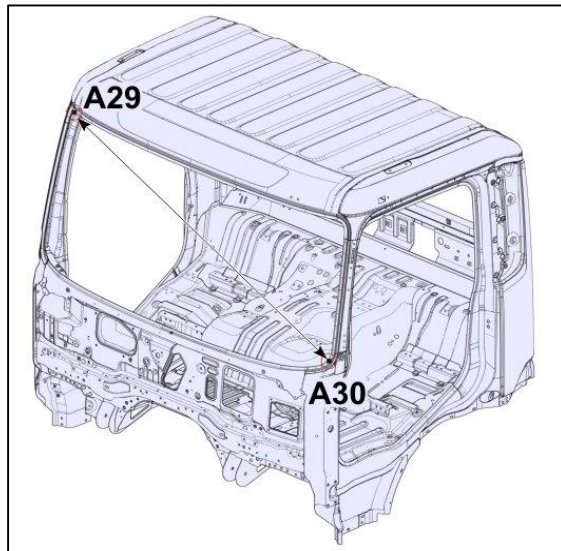

### Giá đỡ cabin và các thành phần

Thông số kỹ thuật	
Giá đỡ cabin, Chiều rộng (A1-A2)	761.3 mm (29.97 inches)
Giá đỡ đến thành phần sàn, chiều dài đường chéo (A2-A4)	1718.6 mm (67.66 inches)
Thành phần sàn, chiều rộng (A3-A4)	930 mm (36.61 inches)

**Vách phía sau cabin**

Thông số kỹ thuật	
Vách sau, chiều rộng phía trên (A13 – A15)	1781.2 mm (70.12 inches)
Vách sau, chiều rộng phía dưới (A14 – A16)	1940.8 mm (76.41 inches)
Vách sau, chiều cao bên hông (A14 – A15)	1062 mm (41.81 inches)
Vách sau, chiều cao bên hông (A13 – A16)	1062 mm (41.81 inches)

**Bên trong mái (trần)**

<b>Thông số kỹ thuật</b>	
Bên trong trần, chiều dài đường chéo (A17 – A18)	≈1941.26 mm (76.42 inches)

**Khẩu độ kính chắn gió**

<b>Thông số kỹ thuật</b>	
Kính chắn gió, chiều cao trung tâm (A21 – A22)	795.5 mm (31.31 inches)
Kính chắn gió, chiều cao bên hông (A19 – A20)	730 mm (28.74 inches)
Kính chắn gió, chiều cao bên hông (A23 – A24)	730 mm (28.74 inches)

Thông số kỹ thuật	
Kính chắn gió, chiều rộng phía trên (A25 – A26)	1856.1 mm (73.07 inches)
Kính chắn gió, chiều rộng phía trên (A27 – A28)	1930.6 mm (76 inches)

Thông số kỹ thuật	
Kính chắn gió, chiều dài đường chéo (A29 – A30)	1981.3 mm (78 inches)